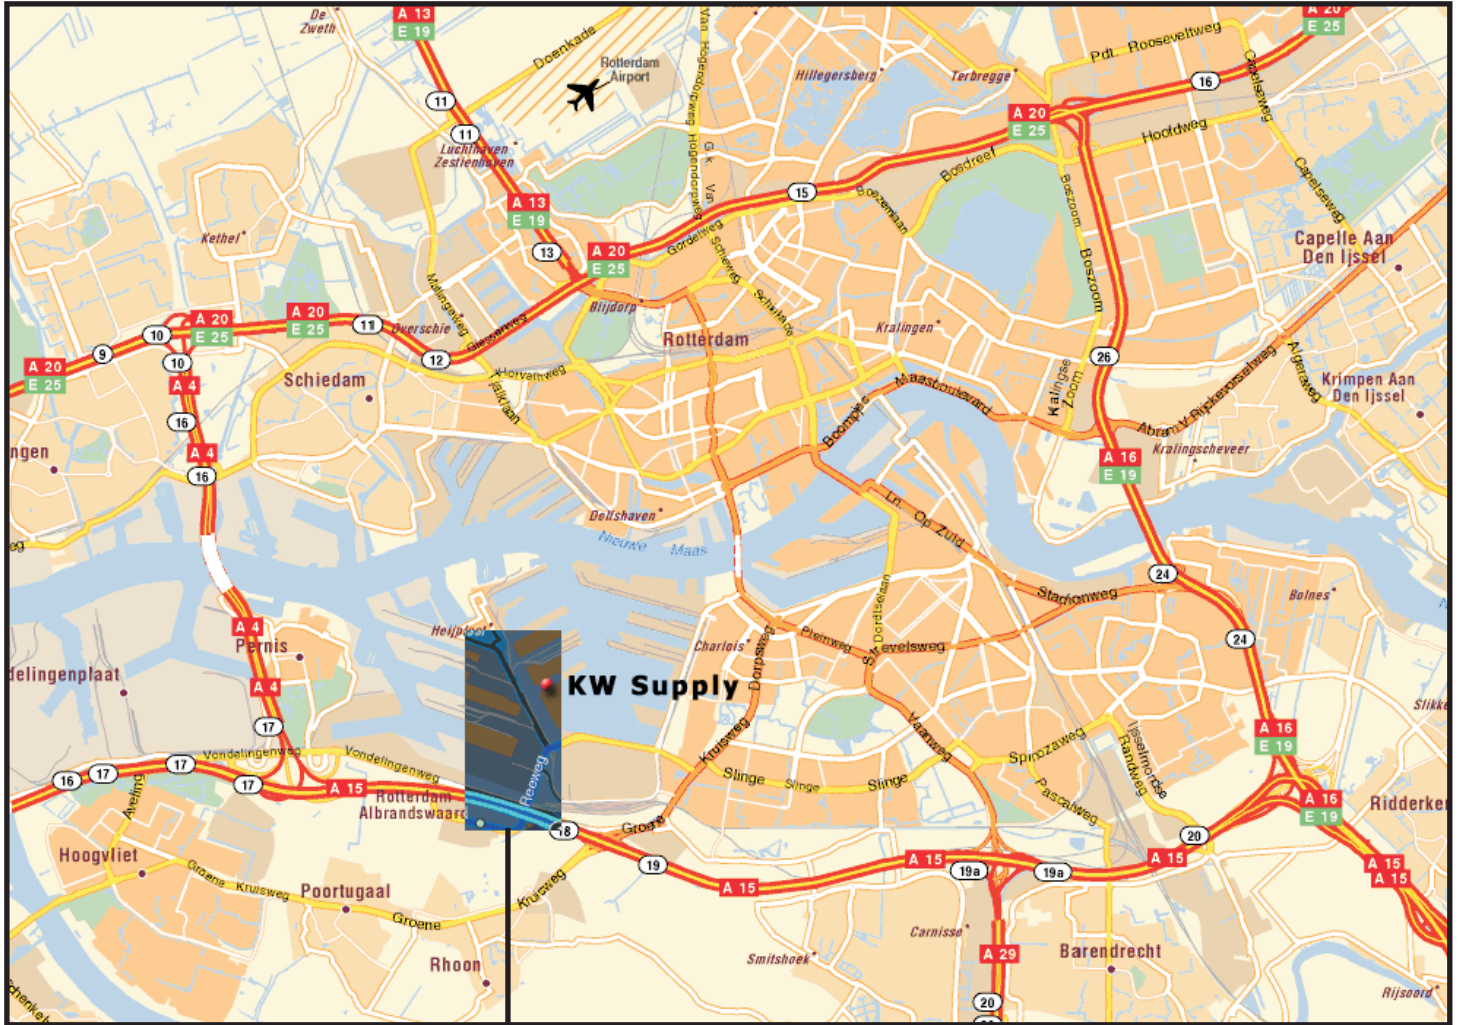

Neem vanaf de A13, op het knooppunt Kleinpolderplein, de A20, E25 richting Hoek van Holland.

Volg na 4.8 km op het knooppunt Kethelplein de A4 richting Ring Rotterdam Zuid.

Ga na 2.9 km schuin links de A4 op richting Ring Rotterdam Zuid. Volg na 4 km op het knooppunt Beneluxplein de A15 richting Ridderkerk/Nijmegen

Neem na 2.9 km afslag Pernis [afslag 18] Ga na 1 km linksaf de Reeweg op richting Heijplaat Ga na 0.9 km linksaf de Waalhavenweg op. Ga na 0.8 km rechtsaf de Ophemertstraat op. Na 400 m bent u gearriveerd (Ophemertstraat Rotterdam)

Vanuit de richting Breda / A16

Neem vanaf de A16, op het knooppunt Ridderkerk-Noord de A15 richting Europoort.

Neem na 11 km afslag Pernis [afslag 18] richting Heijplaat.

Ga na 0.7 km rechtsaf op de Reeweg richting Heijplaat.

Ga na 0.8 km linksaf de Waalhavenweg op.

Ga na 0.8 km rechtsaf de Ophemertstraat op.

Na 400 m bent u gearriveerd (Ophemertstraat Rotterdam)

Vanuit de richting Arnhem / Utrecht / A15

Neem vanaf de A15 de afslag Pernis [afslag 18] richting Heijplaat. Ga na 0.7 km rechtsaf op de Reeweg richting Heijplaat. Ga na 0.8 km linksaf de Waalhavenweg op. Ga na 0.8 km rechtsaf de Ophemertstraat op. Na 400 m bent u gearriveerd (Ophemertstraat Rotterdam)